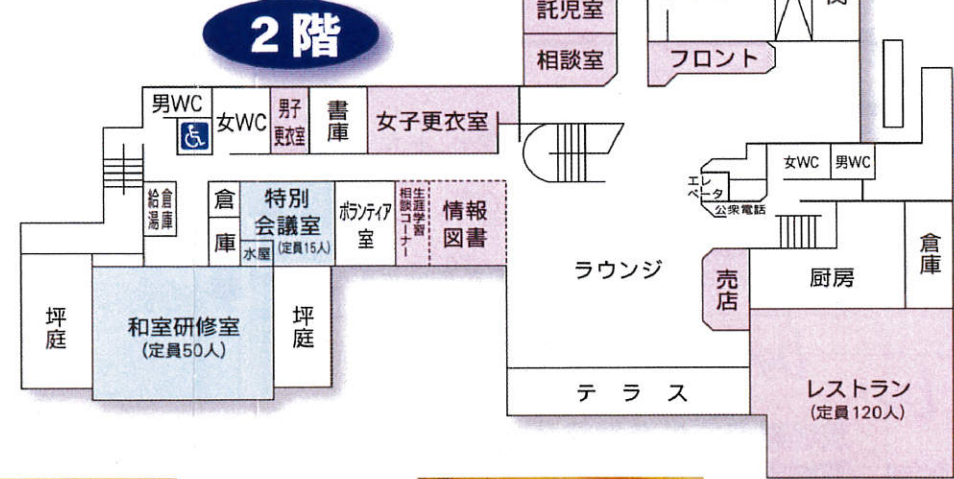

研修室等のご案内

階	室名等	定員	設備等
1	大研修室	144	放送設備, 演台, S・T・V, 移動VP
	中研修室 A	36	演台, S・T・V
	中研修室 B	36	演台, S・T・V
	小研修室 A	24	演台, アップライトピアノ, S・T・V
	小研修室 B	24	演台, S・T・V
2	音楽視聴覚室	60	16ミリ映写機, S・T・V, ステレオ, グランドピアノ
	美術工芸室	24	七宝釜, レザークラフト用具, その他
	トレーニング室	30	卓球台, マット, 体力づくり器具
	講座室 1	76	放送設備, S・T・V, 移動VP
	講座室 2	96	AV装置(OHP, LD, VTR, 16ミリスライド), S
3	和室研修室	50	カラオケ, 茶道具一式, 2室に間仕切り可
	特別会議室	15	円卓テーブル
	多目的ホール	448	AV装置(OHP, LD, VTR, 16ミリスライド), S, 演台, コンサートピアノ, 照明, 舞台装置, その他
	ホール控室1・2		テーブル椅子, ソファ, 鏡台, 洗面台, ロッカー
	情報図書コーナー		女性・生涯学習関係図書, CD, LD, DVD, 各種ビデオ
4	相談室		テーブル, 椅子, T・V
	ボランティア室		
	託児室		幼児遊具, 児童図書, ベビーベッド
	保健室		ベッド2台, 救急薬品, 他
	レストラン	120	和・洋・中パーティ料理, テーブルマナー等
5	売店		
	更衣室 男・女		ロッカー, フィットングルーム(女)
	談話室	20	応接セット
	和室 宿泊室 4室	各4	研修机, 座卓, T
	洋室 宿泊室 4室	各2	研修机, パス, トイレ(1室は身体障害者利用可), T
6	大浴場	20	シャワー, 洗濯機, 乾燥機
	小浴場	5	シャワー
7	談話室	20	応接セット
	和室 宿泊室 8室	各4	研修机, 座卓, T

凡例 T: テレビ V: ビデオデッキ VP: プロジェクター S: スクリーン

駐車場:185台収容

多目的ホール
(ロールバックチェア使用時)

レストラン

各研修室は、
ホームページで
ご覧になれます。

宿泊室(和室)

宿泊室(洋室)

研修室(講座室1)

和室研修室

4階 宿泊階

3階 宿泊階

1階

2階

多目的ホール

エントランスホール

※オストメイト設備あり