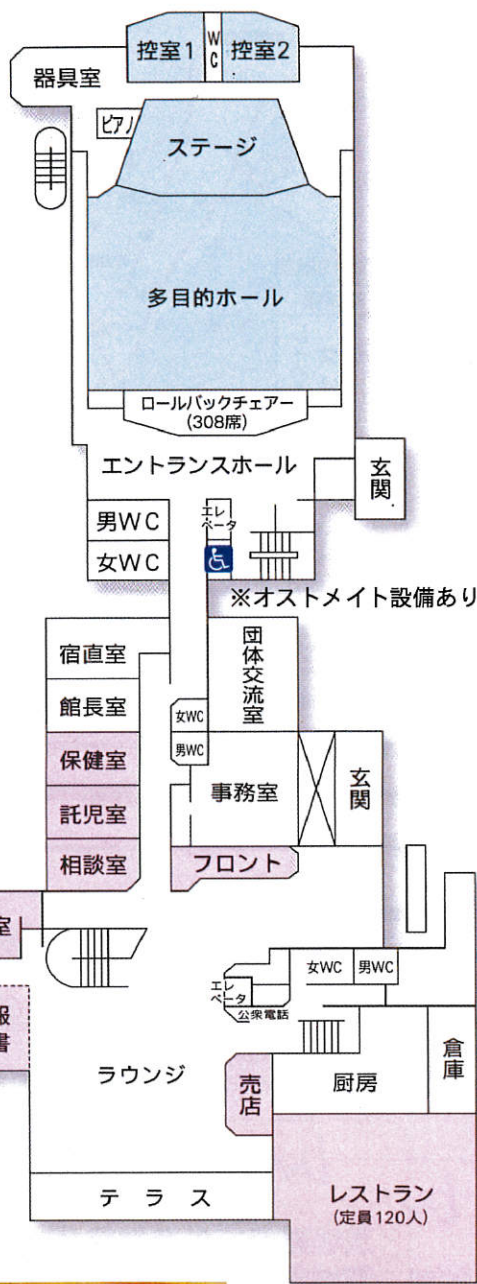

研修室等のご案内

階	室名等	定員	設備等
1	大研修室	144	放送設備, 演台, S・T・V, 移動VP
	中研修室 A	36	演台, S・T・V
	中研修室 B	36	演台, S・T・V
	小研修室 A	24	演台, アップライトピアノ, S・T・V
	小研修室 B	24	演台, S・T・V
2	音楽視聴覚室	60	16ミリ映写機, S・T・V, ステレオ, グランドピアノ
	美術工芸室	24	七宝釜, レザークラフト用具, その他
	トレーニング室	30	卓球台, マット, 体力づくり器具
	講座室 1	76	放送設備, S・T・V, 移動VP
	講座室 2	96	AV装置(OHP, LD, VTR, 16ミリスライド), S
3	和室研修室	50	カラオケ, 茶道具一式, 2室に間仕切り可
	特別会議室	15	円卓テーブル
	多目的ホール	448	AV装置(OHP, LD, VTR, 16ミリスライド), S, 演台, コンサートピアノ, 照明, 舞台装置, その他
	ホール控室1・2		テーブル椅子, ソファ, 鏡台, 洗面台, ロッカー
	情報図書コーナー		女性・生涯学習関係図書, CD, LD, DVD, 各種ビデオ
4	相談室		テーブル, 椅子, T・V
	ボランティア室		
	託児室		幼児遊具, 児童図書, ベビーベッド
	保健室		ベッド2台, 救急薬品, 他
	レストラン	120	和・洋・中パーティ料理, テーブルマナー等
5	売店		
	更衣室 男・女		ロッカー, フィットングルーム(女)
	談話室	20	応接セット
	和室 宿泊室 4室	各4	研修机, 座卓, T
	洋室 宿泊室 4室	各2	研修机, パス, トイレ(1室は身体障害者利用可), T
6	大浴場	20	シャワー, 洗濯機, 乾燥機
	小浴場	5	シャワー
7	談話室	20	応接セット
	和室 宿泊室 8室	各4	研修机, 座卓, T

凡例 T: テレビ V: ビデオデッキ VP: プロジェクター S: スクリーン

駐車場:185台収容

多目的ホール
(ロールバックチェア使用時)

レストラン

各研修室は、
ホームページで
ご覧になれます。

宿泊室(和室)

宿泊室(洋室)

研修室(講座室1)

和室研修室

4階 宿泊階

3階 宿泊階

1階

2階

多目的ホール

エントランスホール

※オストメイト設備あり