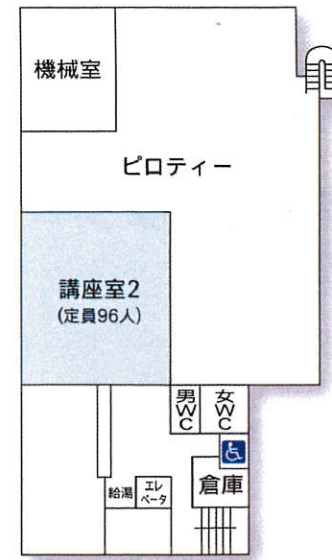

研修室等のご案内

階	室名等	定員	設備等
1	大研修室	144	放送設備, 演台, S・T・V, 移動VP
	中研修室 A	36	演台, S・T・V
	中研修室 B	36	演台, S・T・V
	小研修室 A	24	演台, アップライトピアノ, S・T・V
	小研修室 B	24	演台, S・T・V
2	音楽視聴覚室	60	16ミリ映写機, S・T・V, ステレオ, グランドピアノ
	美術工芸室	24	七宝釜, レザークラフト用具, その他
	トレーニング室	30	卓球台, マット, 体力づくり器具
	講座室 1	76	放送設備, S・T・V, 移動VP
	講座室 2	96	AV装置(OHP, LD, VTR, 16ミリスライド), S
3	和室研修室	50	カラオケ, 茶道具一式, 2室に間仕切り可
	特別会議室	15	円卓テーブル
	多目的ホール	448	AV装置(OHP, LD, VTR, 16ミリスライド), S, 演台, コンサートピアノ, 照明, 舞台装置, その他
	ホール控室1・2		テーブル椅子, ソファ, 鏡台, 洗面台, ロッカー
	情報図書コーナー		女性・生涯学習関係図書, CD, LD, DVD, 各種ビデオ
4	相談室		テーブル, 椅子, T・V
	ボランティア室		
	託児室		幼児遊具, 児童図書, ベビーベッド
	保健室		ベッド2台, 救急薬品, 他
	レストラン	120	和・洋・中パーティ料理, テーブルマナー等
5	売店		
	更衣室 男・女		ロッカー, フィットングルーム(女)
	談話室	20	応接セット
	和室 宿泊室 4室	各4	研修机, 座卓, T
	洋室 宿泊室 4室	各2	研修机, パス, トイレ(1室は身体障害者利用可), T
6	大浴場	20	シャワー, 洗濯機, 乾燥機
	小浴場	5	シャワー
7	談話室	20	応接セット
	和室 宿泊室 8室	各4	研修机, 座卓, T

凡例 T: テレビ V: ビデオデッキ VP: プロジェクター S: スクリーン

駐車場:185台収容

多目的ホール
(ロールバックチェア使用時)

レストラン

各研修室は、
ホームページで
ご覧になれます。

宿泊室(和室)

宿泊室(洋室)

研修室(講座室1)

和室研修室

4階 宿泊階

3階 宿泊階

1階

2階

多目的ホール

エントランスホール

※オストメイト設備あり