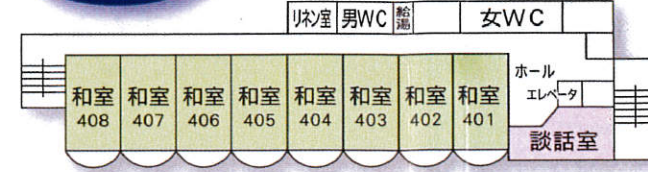

凡例 T: テレビ V: ビデオデッキ VP: プロジェクター S: スクリーン

駐車場:185台収容

多目的ホール
(ロールバックチェア使用時)

レストラン

各研修室は、
ホームページで
ご覧になれます。

宿泊室(和室)

宿泊室(洋室)

研修室(講座室1)

和室研修室

4階 宿泊階

3階 宿泊階

1階

2階

多目的ホール

エントランスホール

※オストメイト設備あり